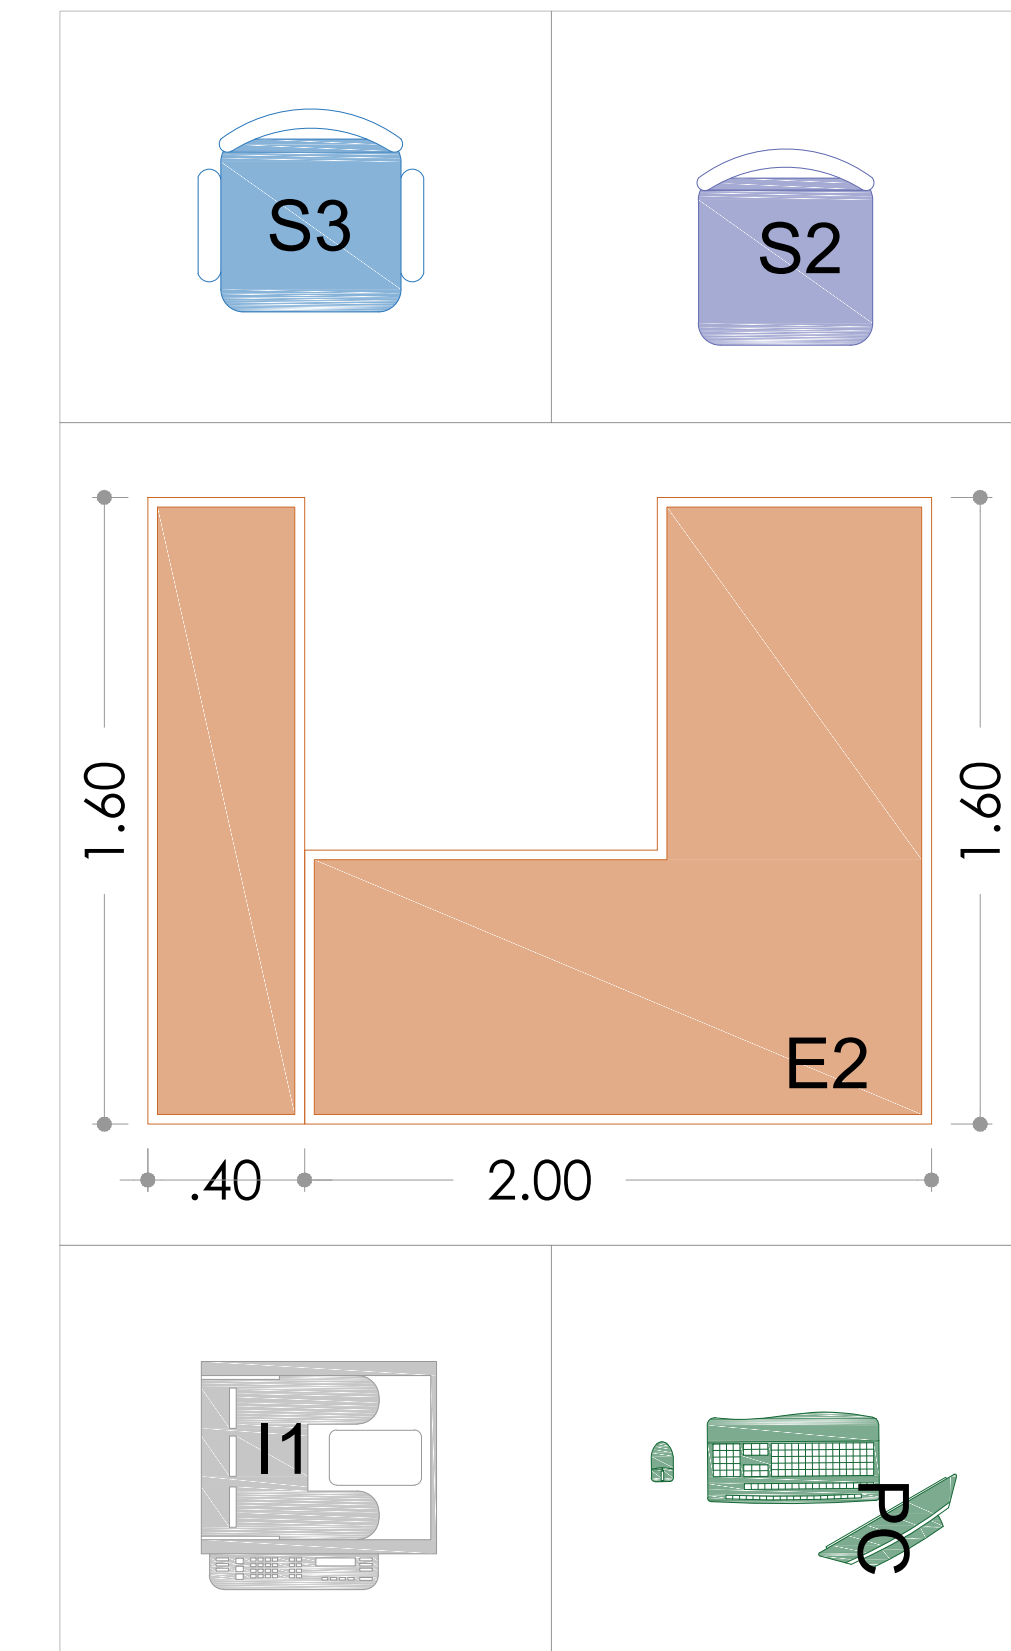

PROYECTO:

Remodelación de área en el cuarto (4to) nivel del edificio Sede de la Procuraduría General de la República, para la Dirección de Coordinación Institucional PGR.

**PGR - DCI
LOTE 2**

TABLA DE MOBILIARIO

Codigo	Descripción	Cantidad
E2	Escritorio Ejecutivo 28"x63" c/Retorno y Credenza 17"x63"	1
S2	Silla Ejecutiva	1
S3	Silla de Visita	2
I1	Impresora Multifuncional	1
PC	Ordenador de Escritorio	1

**PLANTA ARQUITECTÓNICA - DESCRIPCIÓN DE MOBILIARIO
DCI LOTE 2- PGR SEDE**