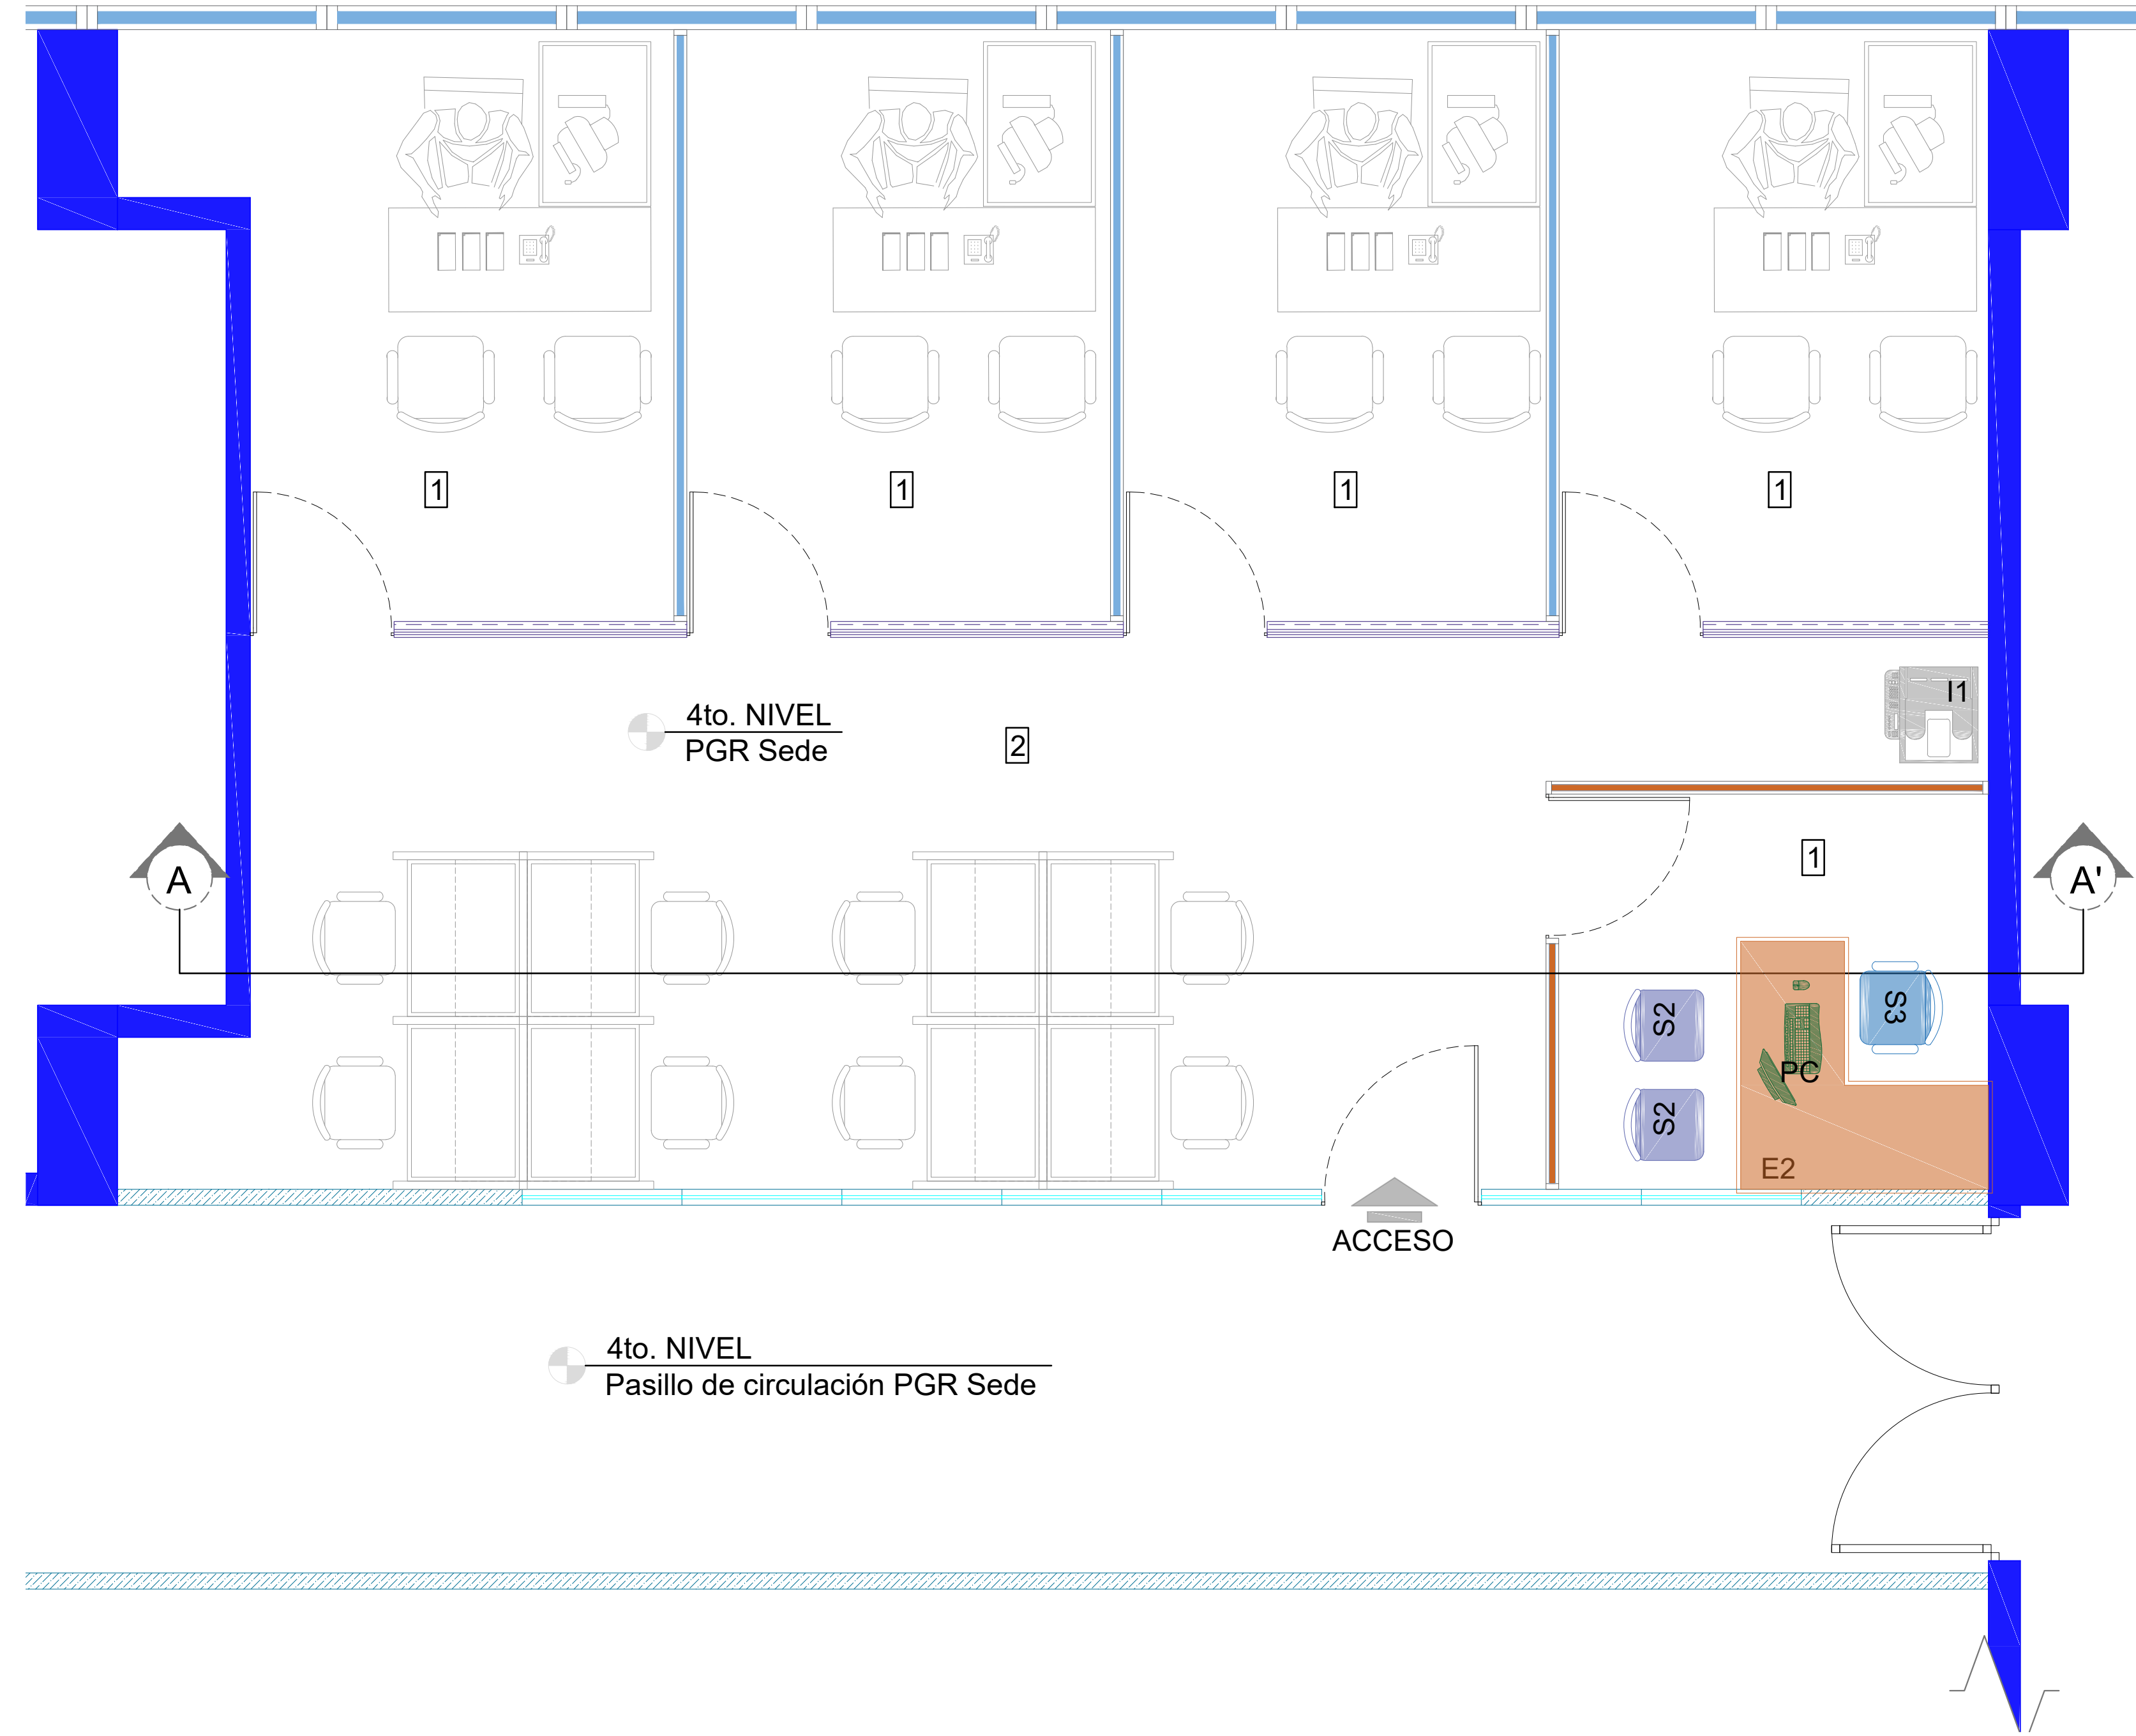

PROYECTO:

Remodelación de área en el cuarto (4to) nivel del edificio Sede de la Procuraduría General de la República, para la Dirección de Coordinación Institucional PGR.

**PGR - DCI
LOTE 2**

TABLA DE MOBILIARIO

Codigo	Descripción	Cantidad
E2	Escritorio Ejecutivo 28"x63" c/Retorno y Credenza 17"x63"	1
S2	Silla Ejecutiva	1
S3	Silla de Visita	2
I1	Impresora Multifuncional	1
PC	Ordenador de Escritorio	1

**PLANTA ARQUITECTÓNICA - DESCRIPCIÓN DE MOBILIARIO
DCI LOTE 2- PGR SEDE**