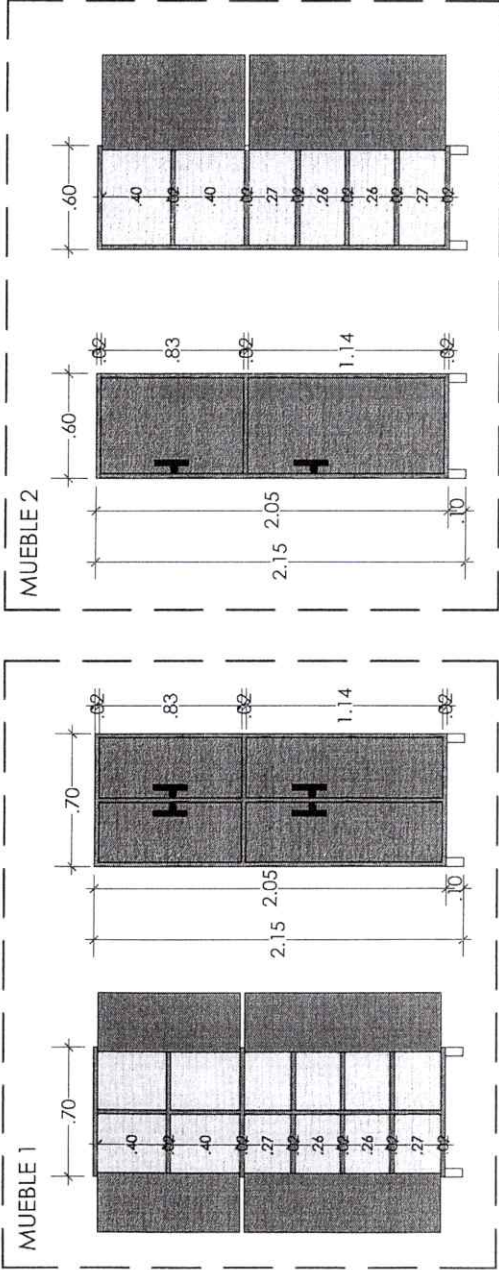

Especificaciones técnicas:
 2 Muebles en Caoba
 completo, con cuatro (4)
 patas en acero inoxidable,
 tiradores y llavines en acero
 inoxidable incluidos en
 cada puerta.

VISTA: FRONTAL DE MUEBLE
 ESCALA: N/E

01
AR-001

VISTA: ISOMETRICA DE MUEBLE
 ESCALA: N/E

02
AR-001