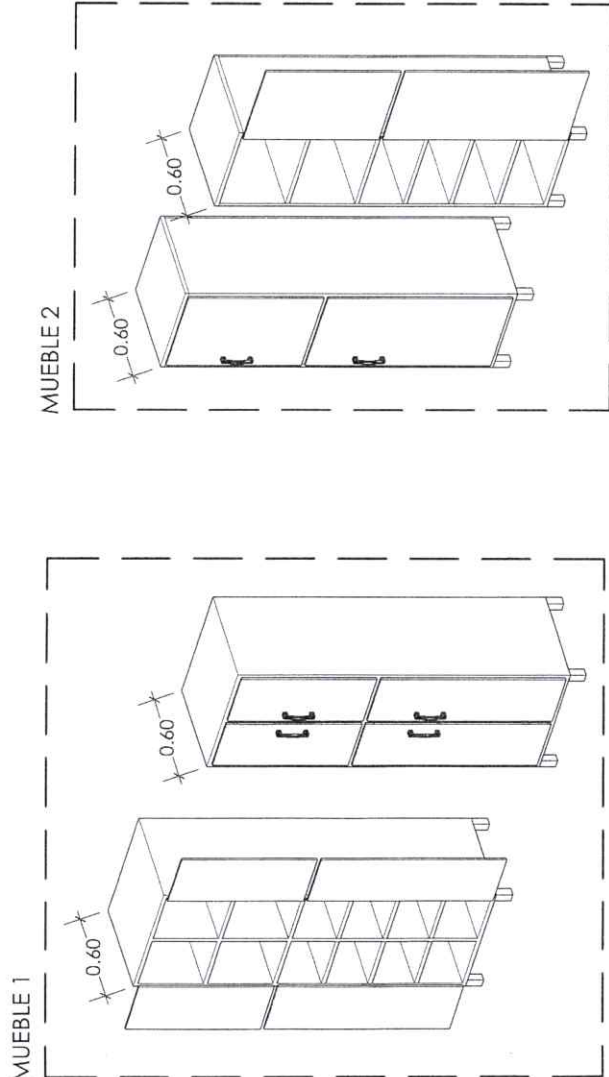

Especificaciones técnicas:
 2 Muebles en Caoba
 completo, con cuatro (4)
 patas en acero inoxidable,
 tiradores y llavines en acero
 inoxidable incluidos en
 cada puerta.

VISTA: FRONTAL DE MUEBLE
 ESCALA: N/E

01
AR-001

VISTA: ISOMETRICA DE MUEBLE
 ESCALA: N/E

02
AR-001