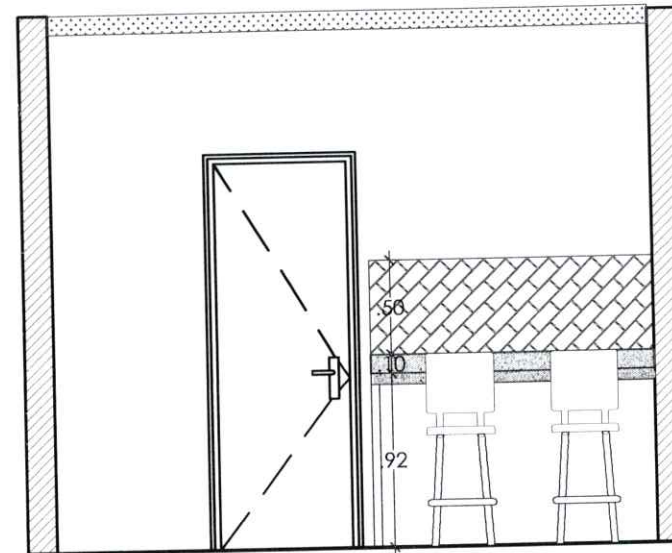

PLANTA: ELEVACION INTERNA COCINA 2
ESCALA: 1/40

MUROS

	Columnas o Muros Estructurales
	Muro existente
	Muro Bajo
	Muro Nuevo (Definir Espesor)
	Muro Existente de Sheetrock
	Muro Nuevo de Sheetrock
	Muro Cortina/Cristal

PATRON

	Piso de Alfombra
	Piso Porcelanato
	Piso Ceramica
	Piso Ceramica Rectangular
	Tope
	Cristal
	Mobiliario Nuevo y/o a Trasladar