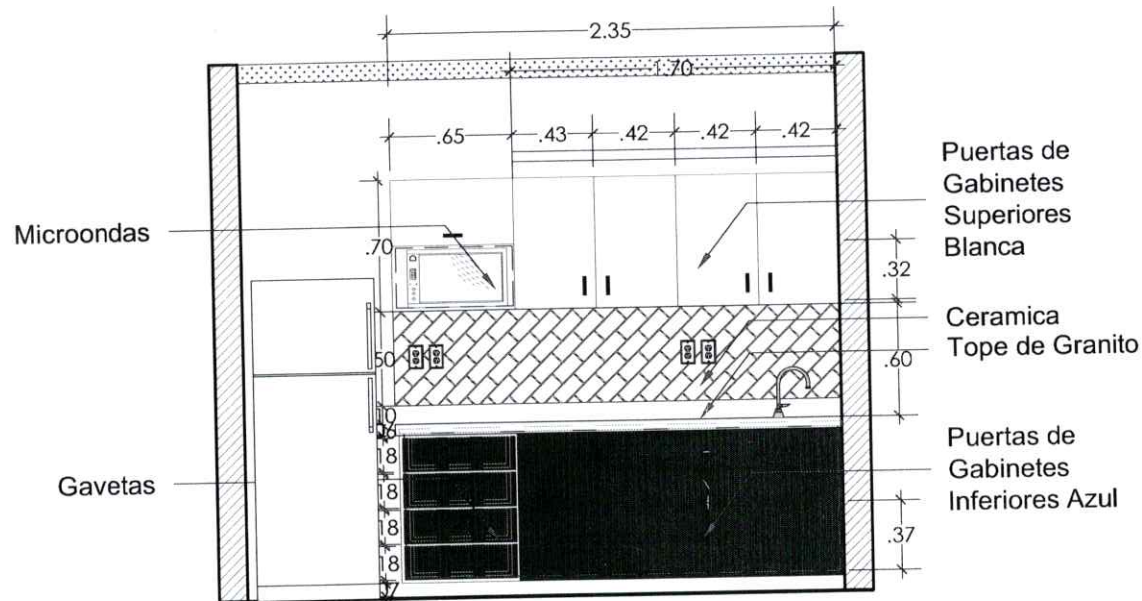

UNRE- STO. DGO.

PROYECTO: Unidad de Reinserción de Repatriados, Cocina

ACTUALIZACIÓN:
1. Remozamiento cocina de Unidad de Derechos Humanos