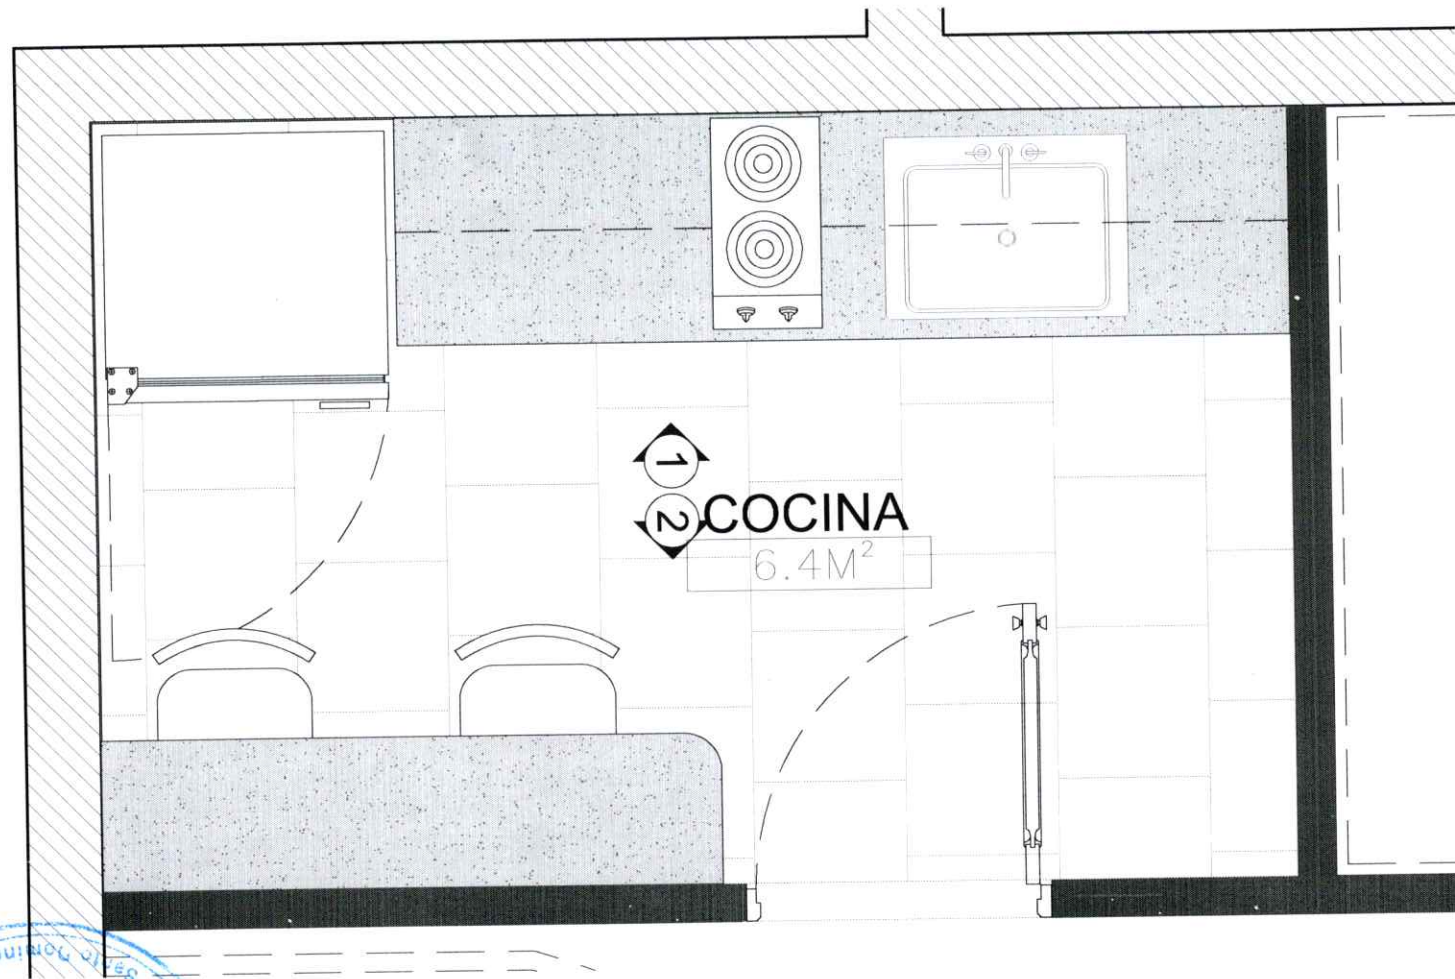

UNRE- STO. DGO.

PROYECTO: Unidad de Reinserción de Repatriados, Cocina

ACTUALIZACIÓN:

1. Remozamiento cocina de Unidad de Derechos Humanos

PLANTA: ARQUITECTONICA
 ESCALA: 1/20

MUROS	
	Columnas o Muros Estructurales
	Muro existente
	Muro Bajo
	Muro Nuevo (Definir Espesor)
	Muro Existente de Sheetrock
	Muro Nuevo de Sheetrock
	Muro Cortina/Cristal

PATRON	
	Piso de Alfombra
	Piso Porcelanato
	Piso Ceramica
	Piso Ceramica Rectangular
	Tope
	Cristal

UNRE- STO. DGO.

PROYECTO: Unidad de Reinserción de Repatriados, Cocina

ACTUALIZACIÓN:

1. Remozamiento cocina de Unidad de Derechos Humanos

MUROS	
	Columnas o Muros Estructurales
	Muro existente
	Muro Bajo
	Muro Nuevo (Definir Espesor)
	Muro Existente de Sheetrock
	Muro Nuevo de Sheetrock
	Muro Cortina/Cristal

PATRON	
	Piso de Alfombra
	Piso Porcelanato
	Piso Ceramica
	Piso Ceramica Rectangular
	Tope
	Cristal
	Mobiliario Nuevo y/o a Trasladar

PLANTA: PROPUESTA
 ESCALA: 1/20

UNRE- STO. DGO.

PROYECTO: Unidad de Reinserción de Repatriados, Cocina

ACTUALIZACIÓN:

1. Remozamiento cocina de Unidad de Derechos Humanos

COCINA
6.4M²

MUROS	
	Columnas o Muros Estructurales
	Muro existente
	Muro Bajo
	Muro Nuevo (Definir Espesor)
	Muro Existente de Sheetrock
	Muro Nuevo de Sheetrock
	Muro Cortina/Cristal