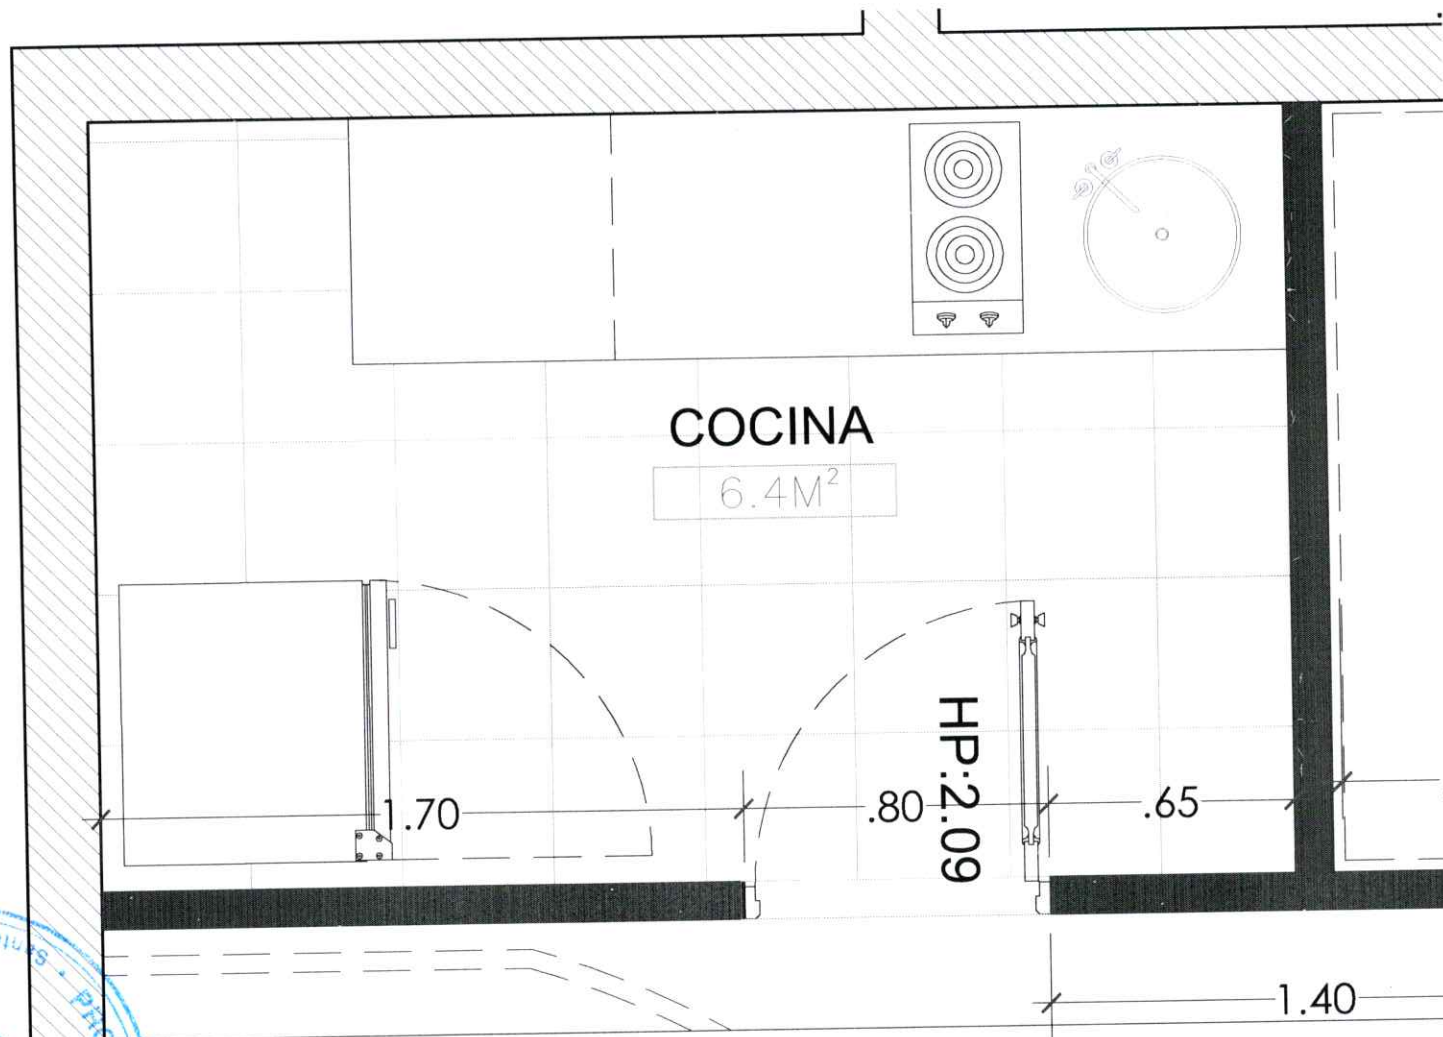

UNRE- STO. DGO.

PROYECTO: Unidad de Reinserción de Repatriados, Cocina

ACTUALIZACIÓN:

1. Remozamiento cocina de Unidad de Derechos Humanos

PLANTA: ARQUITECTONICA
 ESCALA: 1/20

MUROS	
	Columnas o Muros Estructurales
	Muro existente
	Muro Bajo
	Muro Nuevo (Definir Espesor)
	Muro Existente de Sheetrock
	Muro Nuevo de Sheetrock
	Muro Cortina/Cristal

MUROS	
	Columnas o Muros Estructurales
	Muro existente
	Muro Bajo
	Muro Nuevo (Definir Espesor)
	Muro Existente de Sheetrock
	Muro Nuevo de Sheetrock
	Muro Cortina/Cristal

PATRON	
	Piso de Alfombra
	Piso Porcelanato
	Piso Ceramica
	Piso Ceramica Rectangular
	Tope
	Cristal
	Mobiliario Nuevo y/o a Trasladar

PLANTA: PROPUESTA
 ESCALA: 1/20

UNRE- STO. DGO.

PROYECTO: Unidad de Reinserción de Repatriados, Cocina

ACTUALIZACIÓN:

1. Remozamiento cocina de Unidad de Derechos Humanos

COCINA
6.4M²

MUROS	
	Columnas o Muros Estructurales
	Muro existente
	Muro Bajo
	Muro Nuevo (Definir Espesor)
	Muro Existente de Sheetrock
	Muro Nuevo de Sheetrock
	Muro Cortina/Cristal

PATRON	
	Piso de Alfombra
	Piso Porcelanato
	Piso Ceramica
	Piso Ceramica Rectangular
	Tope
	Cristal
	Mobiliario Nuevo y/o a Trasladar

PLANTA: DIMENSIONADA DE PROPUESTA
ESCALA: 1/20

PLANO TRABAJADO POR: ANNELLE CONTRERAS
PLANOS: ARQUITECTONICOS
NO. DE PLANO: 03 PLANOS EN TOTAL: 04