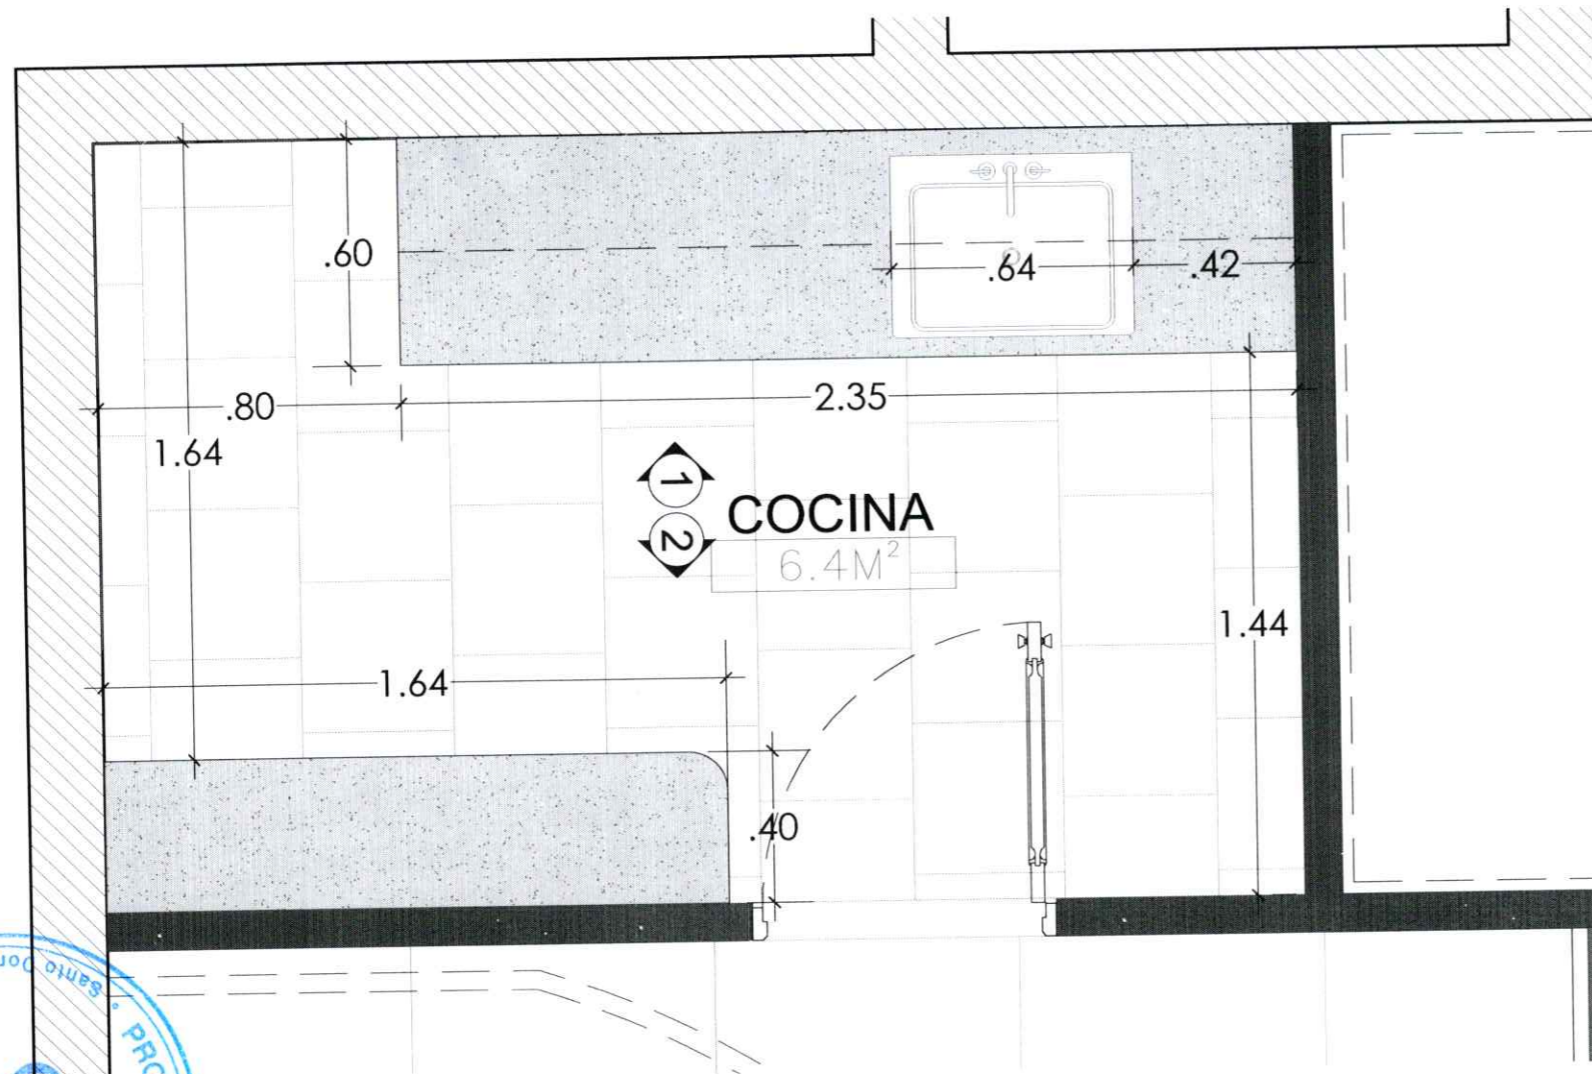

UNRE- STO. DGO.

PROYECTO: Unidad de Reinserción de Repatriados, Cocina

ACTUALIZACIÓN:

1. Remozamiento cocina de Unidad de Derechos Humanos

PLANTA: ARQUITECTONICA
 ESCALA: 1/20

MUROS	
	Columnas o Muros Estructurales
	Muro existente
	Muro Bajo
	Muro Nuevo (Definir Espesor)
	Muro Existente de Sheetrock
	Muro Nuevo de Sheetrock
	Muro Cortina/Cristal

MUROS	
	Columnas o Muros Estructurales
	Muro existente
	Muro Bajo
	Muro Nuevo (Definir Espesor)
	Muro Existente de Sheetrock
	Muro Nuevo de Sheetrock
	Muro Cortina/Cristal

PATRON	
	Piso de Alfombra
	Piso Porcelanato
	Piso Ceramica
	Piso Ceramica Rectangular
	Tope
	Cristal
	Mobiliario Nuevo y/o a Trasladar

PLANTA: PROPUESTA
 ESCALA: 1/20

UNRE- STO. DGO.

PROYECTO: Unidad de Reinserción de Repatriados, Cocina

ACTUALIZACIÓN:

1. Remozamiento cocina de Unidad de Derechos Humanos

COCINA
6.4M²

MUROS	
	Columnas o Muros Estructurales
	Muro existente
	Muro Bajo
	Muro Nuevo (Definir Espesor)
	Muro Existente de Sheetrock
	Muro Nuevo de Sheetrock
	Muro Cortina/Cristal

PATRON	
	Piso de Alfombra
	Piso Porcelanato
	Piso Ceramica
	Piso Ceramica Rectangular
	Tope
	Cristal
	Mobiliario Nuevo y/o a Trasladar

PLANTA: DIMENSIONADA DE PROPUESTA
ESCALA: 1/20

PLANO TRABAJADO POR: ANNELLE CONTRERAS
PLANOS: ARQUITECTONICOS
NO. DE PLANO: 03 PLANOS EN TOTAL: 04