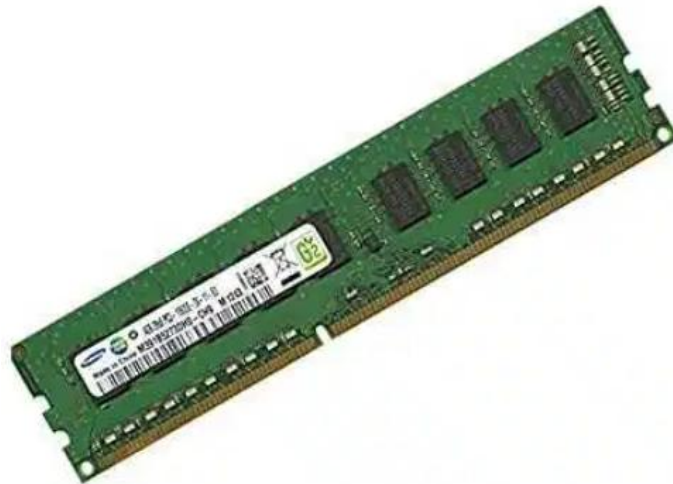

ITEM 1

Disco Duro 1TB Externo Seagate

DISCO DURO 1TB EXTERNO SEAGATE USB3.0 2.5" NEGRO, EXPANSION

12 Meses de Garantía

ITEM 2

Disco de Estado Solido Kingston 240GB SSD SA400 Sata3, 2.5"

**DISCO DE ESTADO SOLIDO KINGSTON 240GB, SATA3, 2.5", LECTURA: 500MB/S, ESCRITURA
450MB/S, SSD**

12 Meses de Garantía

ITEM 3

Memoria Ram Samsung 4GB DDR3 1333 MHZ

MEMORIA RAM SERVIDOR SAMSUNG PC3-10600E

Capacidad: 4GB 2Rx8

Tipo: DDR3

Velocidad: 1333Mhz ECC

12 Meses de Garantía

ITEM 4

UPS Forza NT-1011 Series 1,000 VA/500W

NT-1011

Nivel de Protección 5

UPS Interactiva

Capacidad: 1000VA/500W

Topología: Interactiva

Forma de onda: Onda senoidal simulada

Nivel de Protección 5

UPS Interactiva

Capacidad: 750VA/375W

Topología: Interactiva

Forma de onda: Onda senoidal simulada

Voltaje: 120V

Tipo de entrada: NEMA 5-15P

Tipo de salida: 6 x NEMA 5-15R